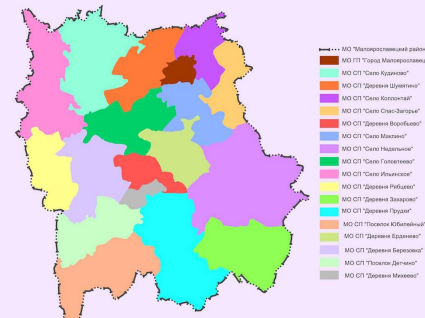

Медынский район

Городской округ
"Город Обнинск"

Дзержинский район

Городской округ
"Город Калуга"

Ферзиковский район

Тарусский район

1. **Условные обозначения:**
2. Граница муниципального района "Малоярославецкий район"
   - Граница с муниципальными районами
   - Граница городских поселений
   - Граница городского округа "Город Обнинск"
   - Границы сельских поселений
   - Границы населенных пунктов
3. **Автомобильные дороги общего пользования:**
4. федерального значения
   - регионального значения
   - местного значения
   - Железные дороги
5. **Цветовое назначение земель:**
6. Земли населенных пунктов
   - Земли лесного фонда
   - Земли сельскохозяйственного назначения
   - Земли водного фонда
   - Земли особо охраняемых территорий и объектов
   - Земли запаса
   - Земли промышленности, энергетики, транспорта, связи, радиовещания, телевидения, информатики, земли для обеспечения космической деятельности, земли обороны, безопасности и земли иного специального назначения

Схема расположения поселений Малоярославецкого района Калужской области